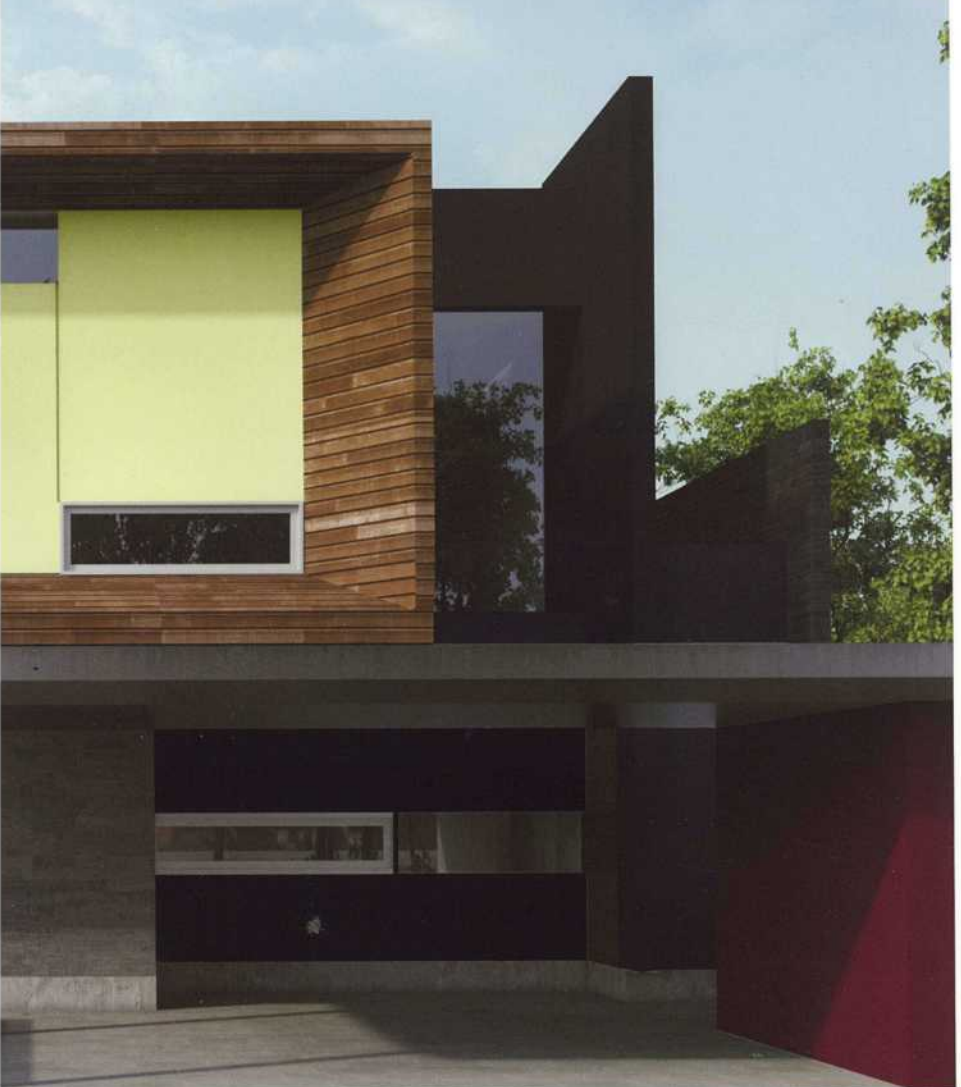

Membantu memberikan lingkungan yang sehat & higienis untuk keluarga Anda.

Spot-less Plus
Memiliki teknologi *Silver-Ion* sehingga membantu melindungi secara efektif dari berbagai jenis kuman. Pastikan lingkungan yang sehat dan higienis untuk keluarga Anda!

Direkomendasikan untuk:

Pusat perawatan anak, tempat bermain anak, kamar anak dan sekolah, dapur, tempat pemrosesan makanan, restoran dan *foodcourt*, toilet, hotel, dan perkantoran.

Bebas mengekspresikan suasana hati setiap saat.

Vinilex
Nikmati berbagai warna yang menarik lebih dari 2.000 pilihan dalam Vinilex untuk dinding interior dan eksterior Anda. Memiliki keunggulan yang tahan sikat hingga 1.200 kali, anti-pudar, anti-jamur dan memiliki cipratan yang minimal.

Direkomendasikan untuk:

Pengecatan pada dinding dasar asbes, batako, beton, papan, mortar dan lain sebagainya.

Semua bisa ikut mendekorasi rumah dengan aman.

Timbershade
Cat kayu & besi dengan pelarut air sehingga ramah lingkungan dan aman untuk kesehatan. Cat ini juga mempunyai 10.000 pilihan warna. Keunggulan lain: tahan terhadap cuaca, tidak berbau, cepat kering, tahan sampai lebih dari 5 tahun. Seluruh anggota keluarga Anda tidak perlu khawatir lagi untuk ikut mengecat perabot dan furnitur kayu & besi karena tidak membahayakan kesehatan.

Direkomendasikan untuk:

Vinilex COLORIZE

Tambahkan warna merah bata sebagai aksen di salah satu sisi dinding eksterior rumah. Kombinasi warna merah bata dan hitam di salah satu sisi dinding, akan membuat rumah lebih mewah.