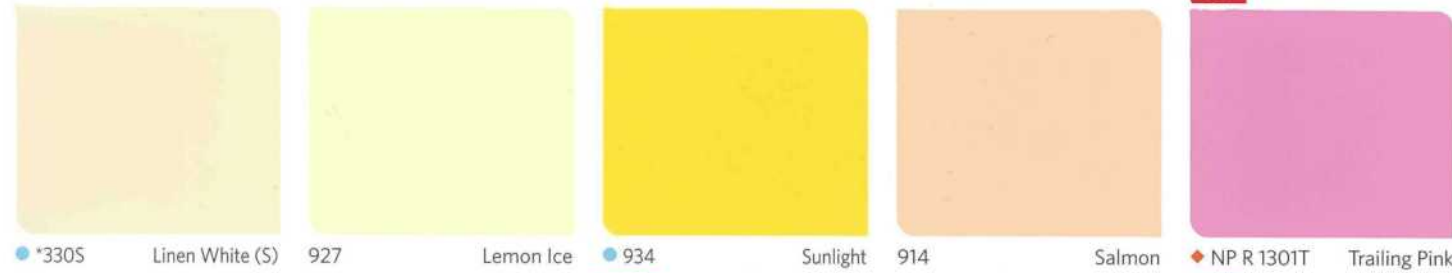

Tersedia dalam kemasan 1 kg (warna tertentu), 5 kg, dan 25 kg. Warna-warna ini mendekati warna asli cat yang dapat dihasilkan oleh teknik percetakan modern. Cahaya, bentuk, dan permukaan yang dicat mempengaruhi hasil akhir.

Kartu warna ini sebelumnya terdapat 2 versi: untuk wilayah Indonesia Barat yang menggunakan standar warna Jakarta dan untuk wilayah Indonesia Timur yang menggunakan standar warna Surabaya.
(*) Nama dan kode sama, namun memiliki perbedaan warna.
Kode (J): Warna mengikuti standar warna Jakarta
Kode (S): Warna mengikuti standar warna Surabaya.

Warna-warna ini bisa di-tinting untuk produk Spot-less, Spot-less Plus, Weatherbond, Weatherbond Solareflect, Flaw-less, dan Timbershade.
Hanya tersedia dalam versi tinting (untuk warna NP AC 2081A Pizazz, NP R 1301T Trailing Pink, dan NP YO 1113A Absolute Yellow/Kuning Es Mambo).
Tersedia juga dalam kemasan 1 kg.