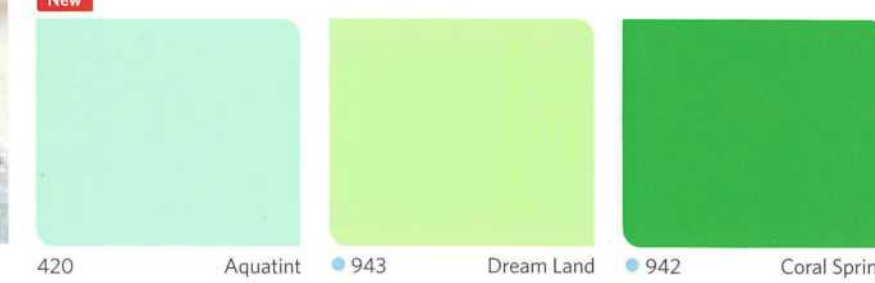

972
Supra White

921
Marigold

182
Cream

Vinilex NATURALIZE

Vinilex MODERNIZE

954A
Dolphin Grey

950
Pure Grey

NP AC 2100 A
Cobalt Blue
(Warna Tinting)

Tersedia dalam kemasan 1 kg (warna tertentu), 5 kg, dan 25 kg. Warna-warna ini mendekati warna asli cat yang dapat dihasilkan oleh teknik percetakan modern. Cahaya, bentuk, dan permukaan yang dicat mempengaruhi hasil akhir.