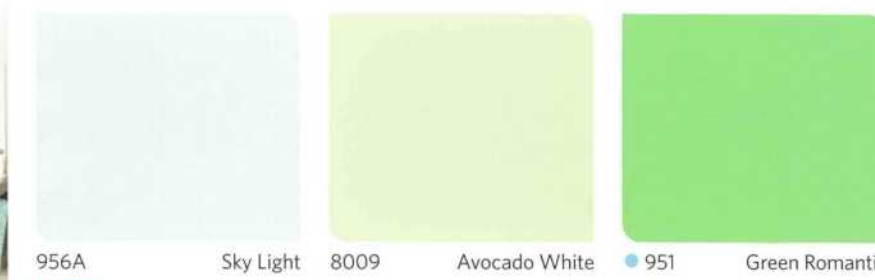

Tersedia dalam kemasan 1 kg (warna tertentu), 5 kg, dan 25 kg. Warna-warna ini mendekati warna asli cat yang dapat dihasilkan oleh teknik percetakan modern. Cahaya, bentuk, dan permukaan yang dicat mempengaruhi hasil akhir.

Kartu warna ini sebelumnya terdapat 2 versi: untuk wilayah Indonesia Barat yang menggunakan standar warna Jakarta dan untuk wilayah Indonesia Timur yang menggunakan standar warna Surabaya.
(*) Nama dan kode sama, namun memiliki perbedaan warna.
Kode (J): Warna mengikuti standar warna Jakarta
Kode (S): Warna mengikuti standar warna Surabaya.

Warna-warna ini bisa di-tinting untuk produk Spot-less, Spot-less Plus, Weatherbond, Weatherbond Solareflect, Flaw-less, dan Timbershade.
Hanya tersedia dalam versi tinting (untuk warna NP AC 2081A Pizazz, NP R 1301T Trailing Pink, dan NP YO 1113A Absolute Yellow/Kuning Es Mambo).
Tersedia juga dalam kemasan 1 kg.