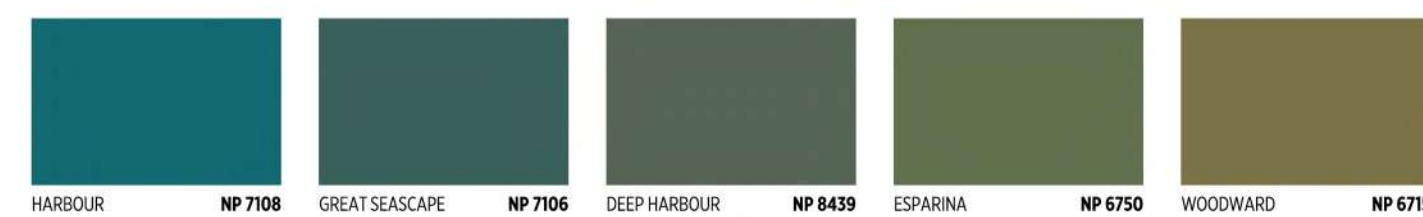

Indikasi Tampilan Akhir**:

**Tingkat kilap dan warna dipengaruhi oleh:

1. Tekstur permukaan
2. Part-part permukaan
3. Atmosfer

Matt	Sheen	Gloss