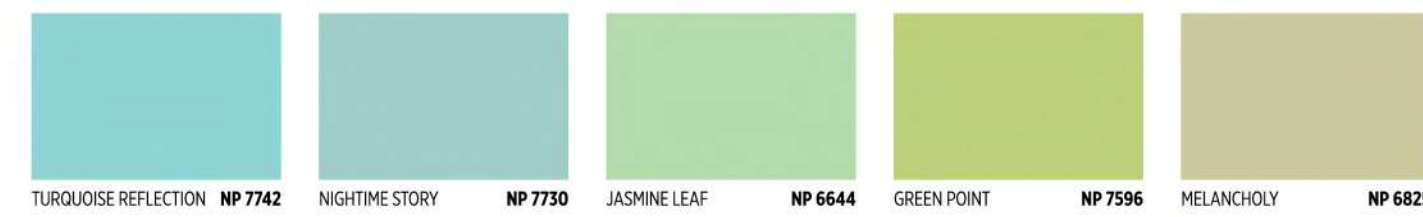

Indikasi Tampilan Akhir**:

**Tingkat kilap dan warna dipengaruhi oleh:

1. Tekstur permukaan
2. Part-part permukaan
3. Atmosfer

Matt	Sheen	Gloss