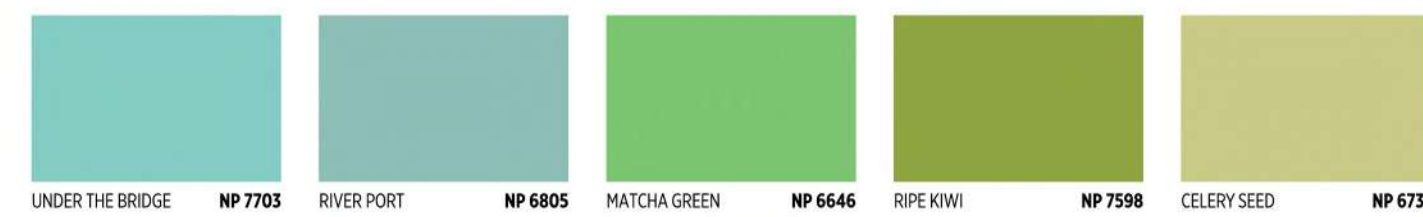

Indikasi Tampilan Akhir**:

**Tingkat kilap dan warna dipengaruhi oleh:

1. Tekstur permukaan
2. Part-part permukaan
3. Atmosfer

Matt	Sheen	Gloss