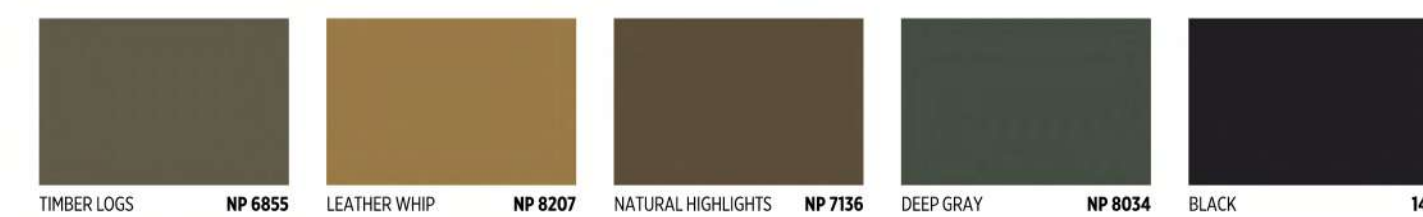

Indikasi Tampilan Akhir**:

**Tingkat kilap dan warna dipengaruhi oleh:

1. Tekstur permukaan
2. Part-part permukaan
3. Atmosfer

Matt	Sheen	Gloss