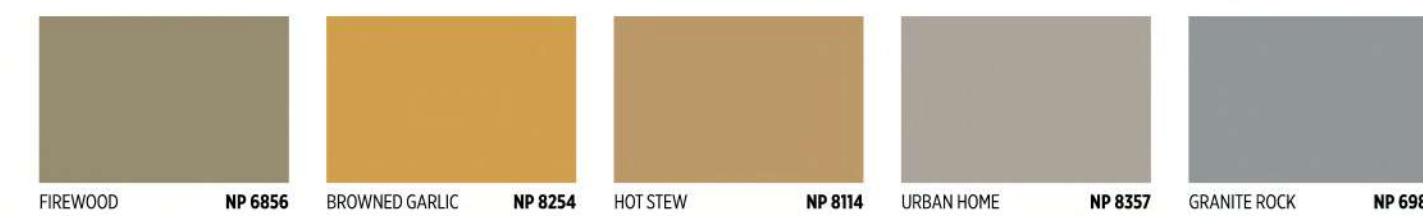

Indikasi Tampilan Akhir**:

**Tingkat kilap dan warna dipengaruhi oleh:

1. Tekstur permukaan
2. Part-part permukaan
3. Atmosfer

Matt	Sheen	Gloss