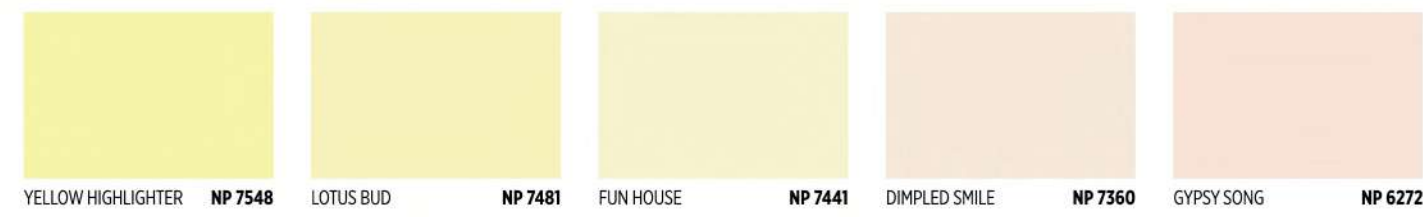

Indikasi Tampilan Akhir**:

**Tingkat kilap dan warna dipengaruhi oleh:

1. Tekstur permukaan
2. Part-part permukaan
3. Atmosfer

Matt	Sheen	Gloss