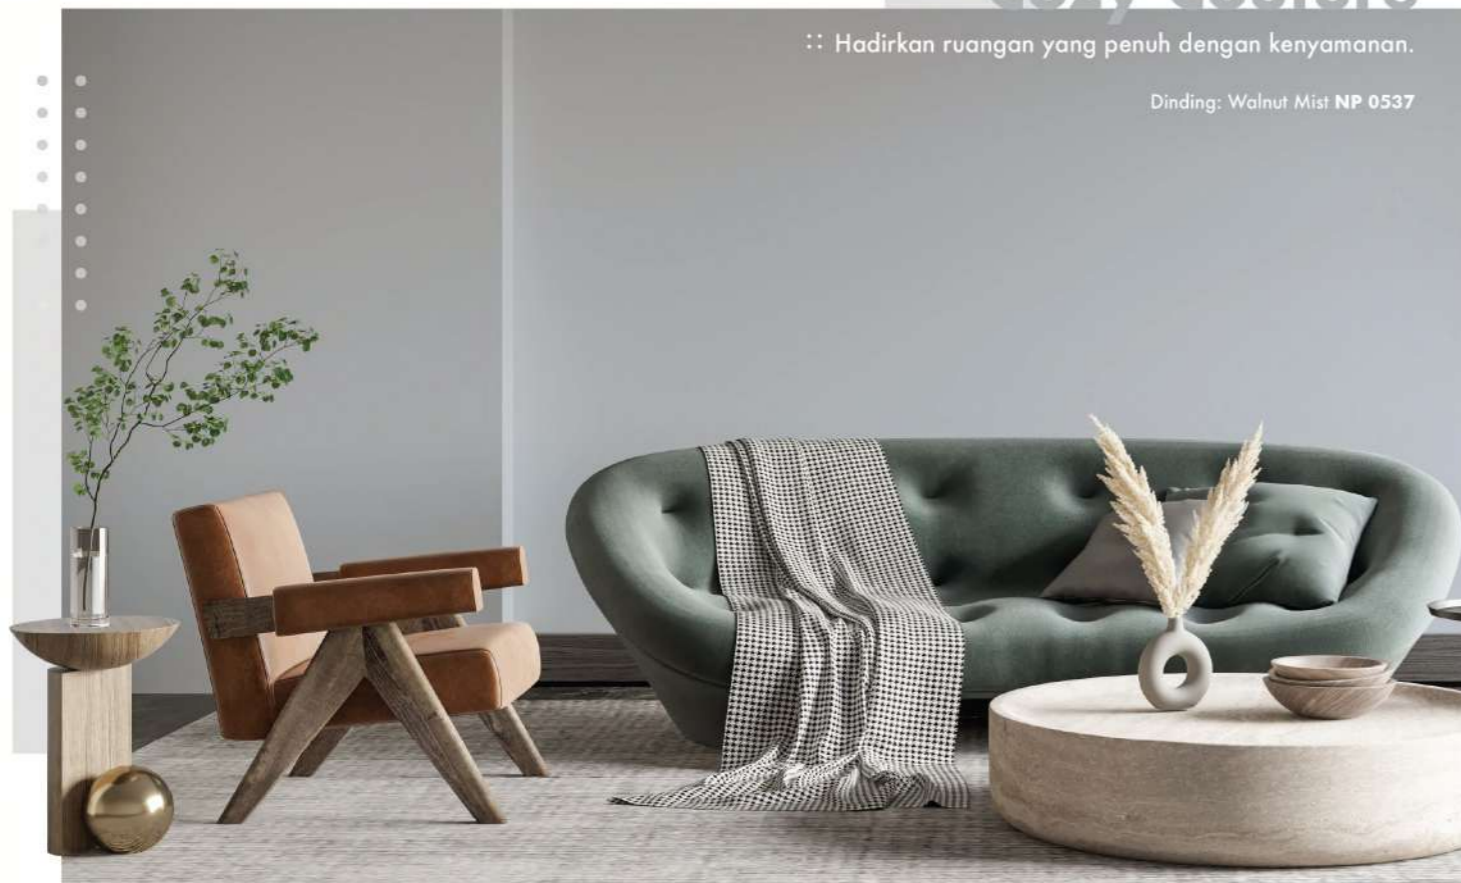

Scandinavian Serenity

:: Terinspirasi oleh keindahan alam untuk ketentraman.

Dinding: Tree House NP 8266

Cozy Couture

:: Hadirkan ruangan yang penuh dengan kenyamanan.

Dinding: Walnut Mist NP 0537

Warna-warna ini mendekati warna asli cat Nippon Paint yang dihasilkan oleh teknik percetakan modern. Cahaya, bentuk, dan permukaan yang dicat mempengaruhi hasil akhir. Tampilan setiap warna akan berbeda, tergantung dari hasil akhir yang dipilih.