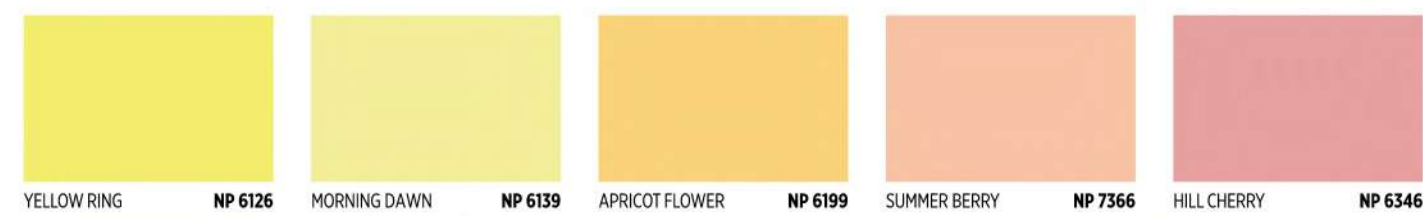

Indikasi Tampilan Akhir**:

**Tingkat kilap dan warna dipengaruhi oleh:

1. Tekstur permukaan
2. Part-part permukaan
3. Atmosfer

Matt	Sheen	Gloss