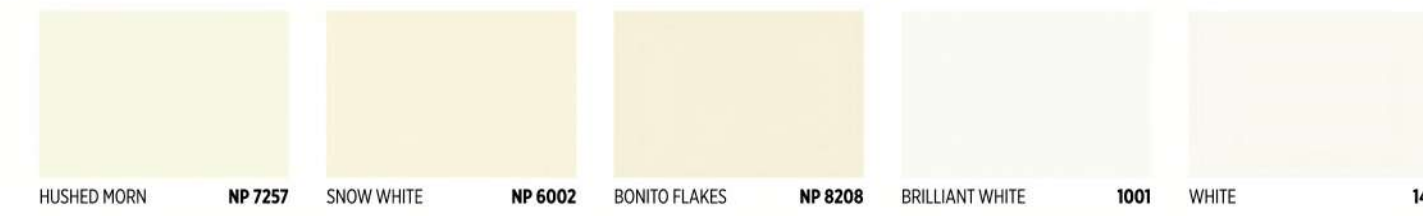

Indikasi Tampilan Akhir**:

**Tingkat kilap dan warna dipengaruhi oleh:

1. Tekstur permukaan
2. Part-part permukaan
3. Atmosfer

Matt	Sheen	Gloss