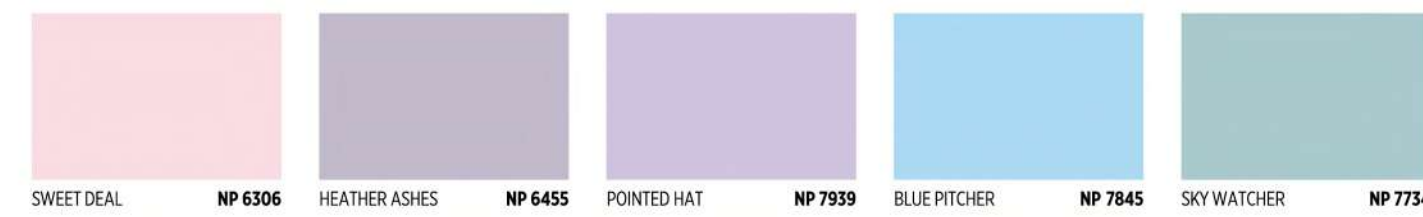

Indikasi Tampilan Akhir**:

**Tingkat kilap dan warna dipengaruhi oleh:

1. Tekstur permukaan
2. Part-part permukaan
3. Atmosfer

Matt	Sheen	Gloss