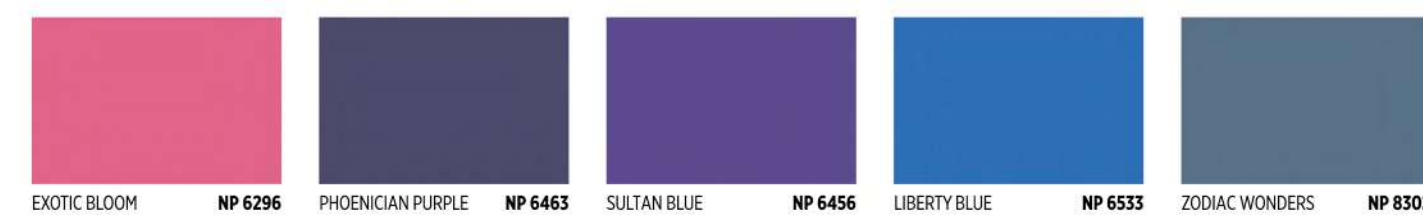

Indikasi Tampilan Akhir**:

**Tingkat kilap dan warna dipengaruhi oleh:

1. Tekstur permukaan
2. Part-part permukaan
3. Atmosfer

Matt	Sheen	Gloss