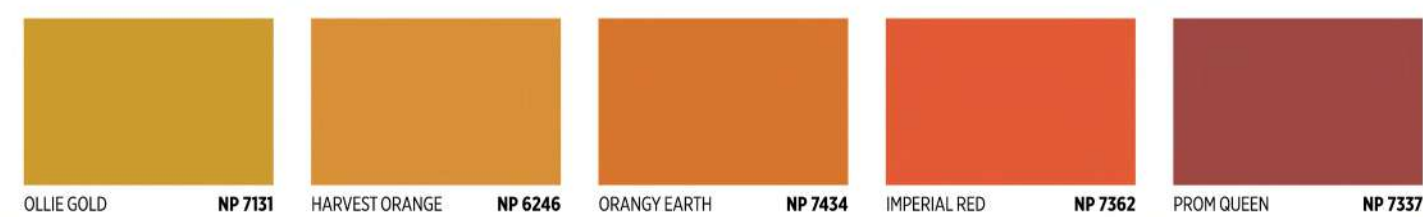

Indikasi Tampilan Akhir**:

**Tingkat kilap dan warna dipengaruhi oleh:

1. Tekstur permukaan
2. Part-part permukaan
3. Atmosfer

Matt	Sheen	Gloss