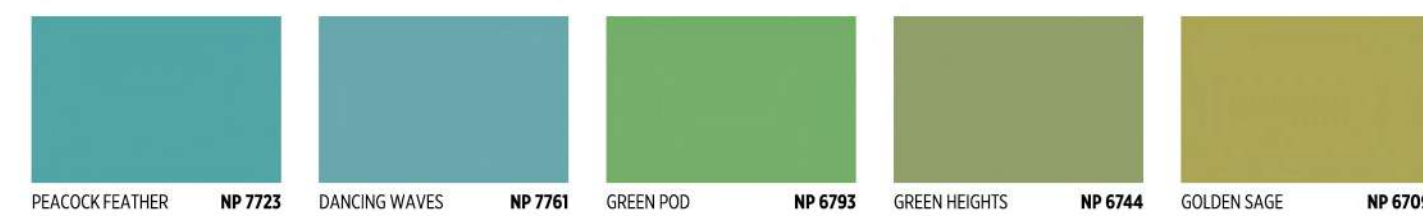

Indikasi Tampilan Akhir**:

**Tingkat kilap dan warna dipengaruhi oleh:

1. Tekstur permukaan
2. Part-part permukaan
3. Atmosfer

Matt	Sheen	Gloss