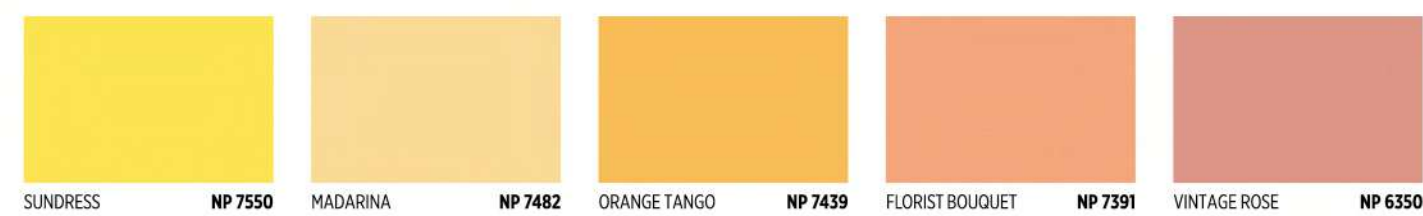

Indikasi Tampilan Akhir**:

**Tingkat kilap dan warna dipengaruhi oleh:

1. Tekstur permukaan
2. Part-part permukaan
3. Atmosfer

Matt	Sheen	Gloss