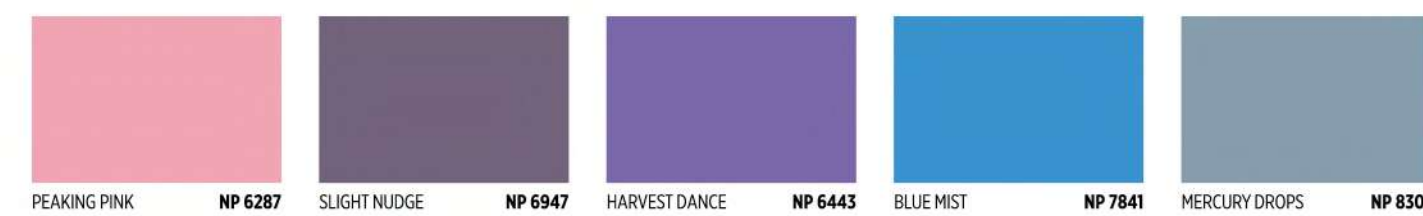

Indikasi Tampilan Akhir**:

**Tingkat kilap dan warna dipengaruhi oleh:

1. Tekstur permukaan
2. Part-part permukaan
3. Atmosfer

Matt	Sheen	Gloss