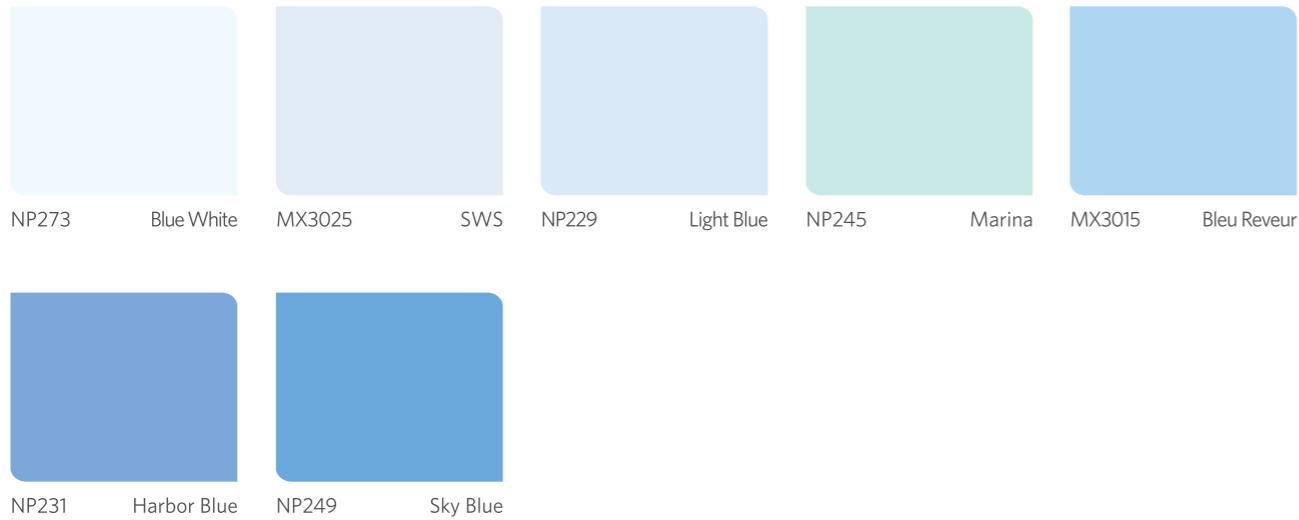

Warna dan tekstur unik dapat menghasilkan ambience yang menarik, seperti ruang tidur yang menggunakan kombinasi warna **MX3004 Confire Rose**, **NP214 Purple White** dan nuansa ungu untuk asesoris kamar tidur.

ROMANTIC PINK & PURPLE

Romantis - Glamour - Anggun
Tidak ada yang mengalahkan kekuatan dan warna-warna cinta.