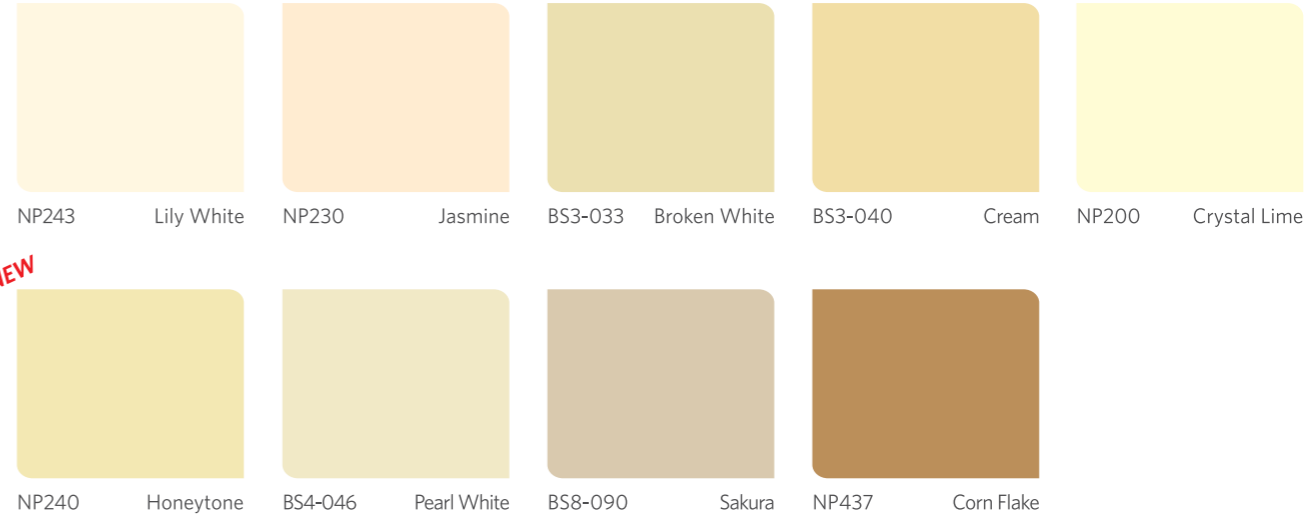

**CALMING
GREY & WHITE**

Akrab - Tenang - Misterius
Sentuhan yang berkelas tidak pernah salah dengan warna klasik nan memukau.

Ciptakan suasana kontemporer dengan kombinasi warna NP437 Corn Flake, BS8-090 Sakura dan BS3-033 Broken White untuk ruang keluarga. Perambahkan bantal empuk dan meja minimalis multifungsi jadi ruangan akan menambah kenyamanan.

**CLEAN
NEUTRAL OFF WHITE**

Bersih - Murni - Akrab - Tenang
Ruangan tidak akan lengkap tanpa palet putih yang elegan dan menenangkan untuk menampilkan yang terbaik dari warna lain.

NEW

NP439 Milk White NP214 Purple White 686 Light Pewter NP218 Tropical Grey 687 Miner Gray

NEW

920 Super White NP226 Platinum Grey 714 Lavender Grey NP227 Charcoal

Juga tersedia warna:
9102 White
9103 Black

NEW

NP243 Lily White NP230 Jasmine BS3-033 Broken White BS3-040 Cream NP200 Crystal Lime