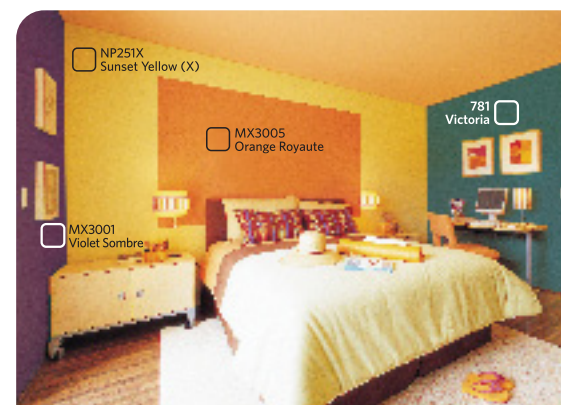

Juga tersedia warna  
9103 Black

Hasil akhir warna yang ditampilkan dipengaruhi oleh spesifikasi layar monitor dan cahaya ruangan.