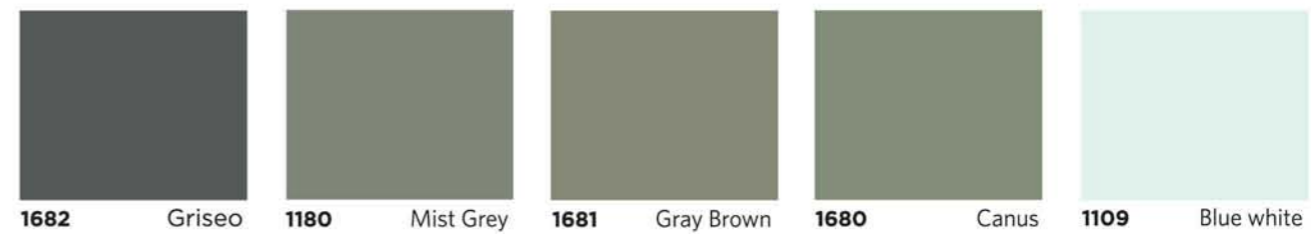

1153 Hijau Segar 1154 Hijau Telor 1160 Beauty Green

1620 \*Apple Green 1676 \*Fresh Mint 1191 Tosca

1677 \*Emerald 1198 Lime Fizz 1167 Victoria

1181 Raw Silk 1116 Cream

1178 Green Freeway 1657 Bright Green