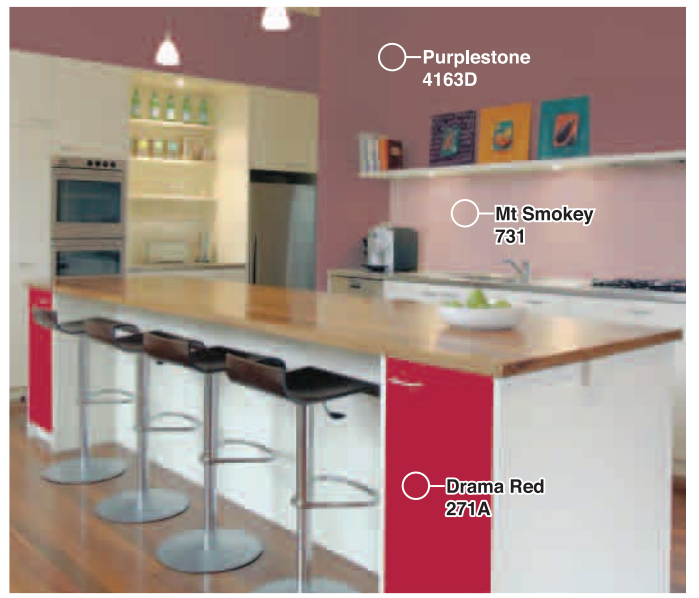

* Memento Special Effect Paint – Enhancer Series