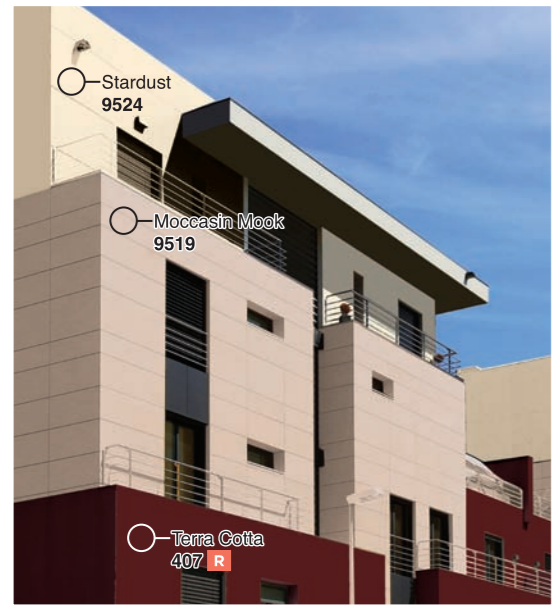

Download on the App Store | GET IT ON Google play

R Juga tersedia untuk Nippon Roof Coating

R Juga tersedia untuk Nippon Roof Coating

Warna-warna ini mendekati warna asli cat yang dapat dihasilkan oleh teknik percetakan modern. Cahaya, bentuk, dan permukaan yang di cat mempengaruhi hasil akhir.