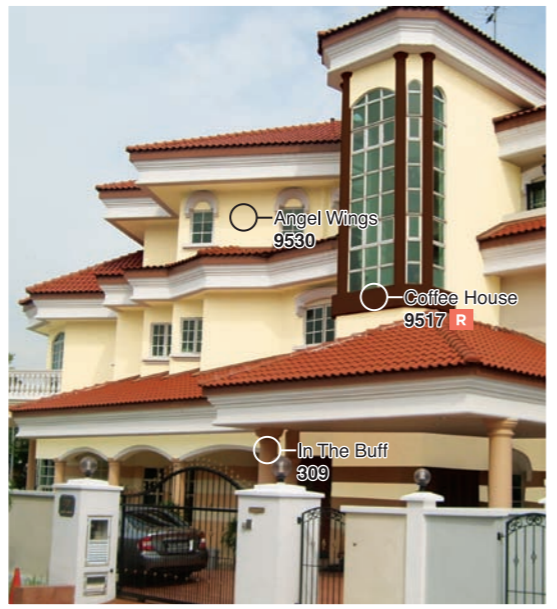

colour schemes ideas

Jelajahi warna tanpa batas! Mengecat secara virtual ruang Anda hanya dengan ujung jari bersama aplikasi mobile **Nippon Paint Colour Creations**.

- ✓ Mewarnai foto secara instan
- ✓ Visualisasi warna favorit Anda dalam ruang sebelum pengecatan yang sebenarnya
- ✓ Tersedia ribuan warna cat Nippon Paint untuk dipilih
- ✓ Praktis dan mudah digunakan

Download on the App Store | GET IT ON Google play

R Juga tersedia untuk Nippon Roof Coating

R Juga tersedia untuk Nippon Roof Coating

Warna-warna ini mendekati warna asli cat yang dapat dihasilkan oleh teknik percetakan modern. Cahaya, bentuk, dan permukaan yang di cat mempengaruhi hasil akhir.

Warna-warna ini mendekati warna asli cat yang dapat dihasilkan oleh teknik percetakan modern. Cahaya, bentuk, dan permukaan yang di cat mempengaruhi hasil akhir.